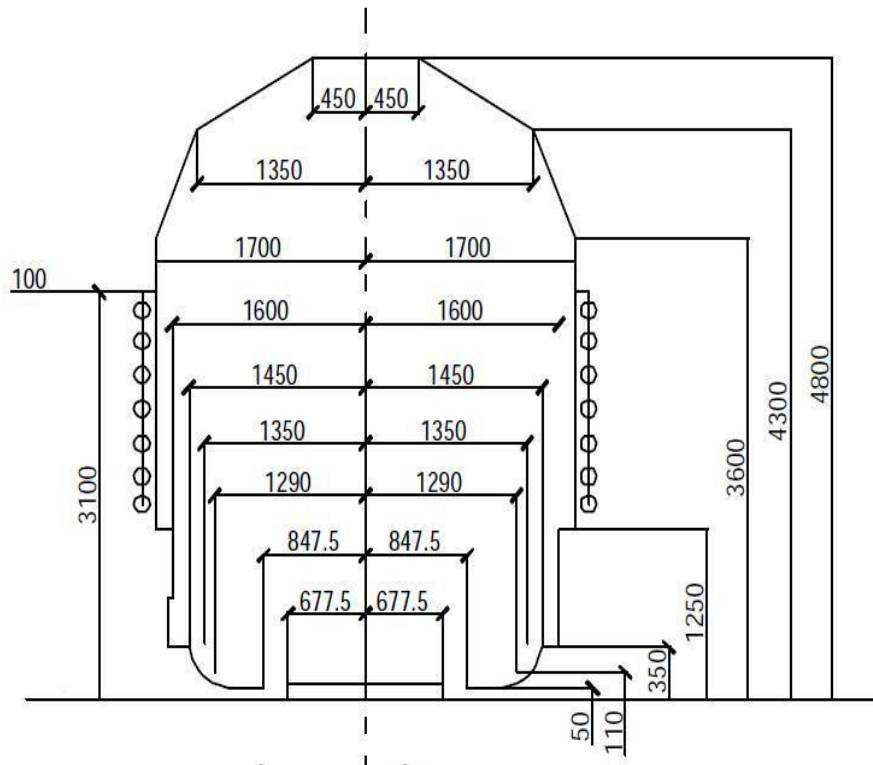

Рисунок 5б

Габарит погрузки на железных дорогах колеи 1435 мм: КЖД
(Нижняя негабаритность второй степени)

Рисунок 6

Габарит погрузки на железных дорогах колеи 1435 мм: 3Ч

Рисунок 7

Габарит погрузки на железных дорогах колеи 1435 мм: ВЖД (через госграницу Донг-Данг)