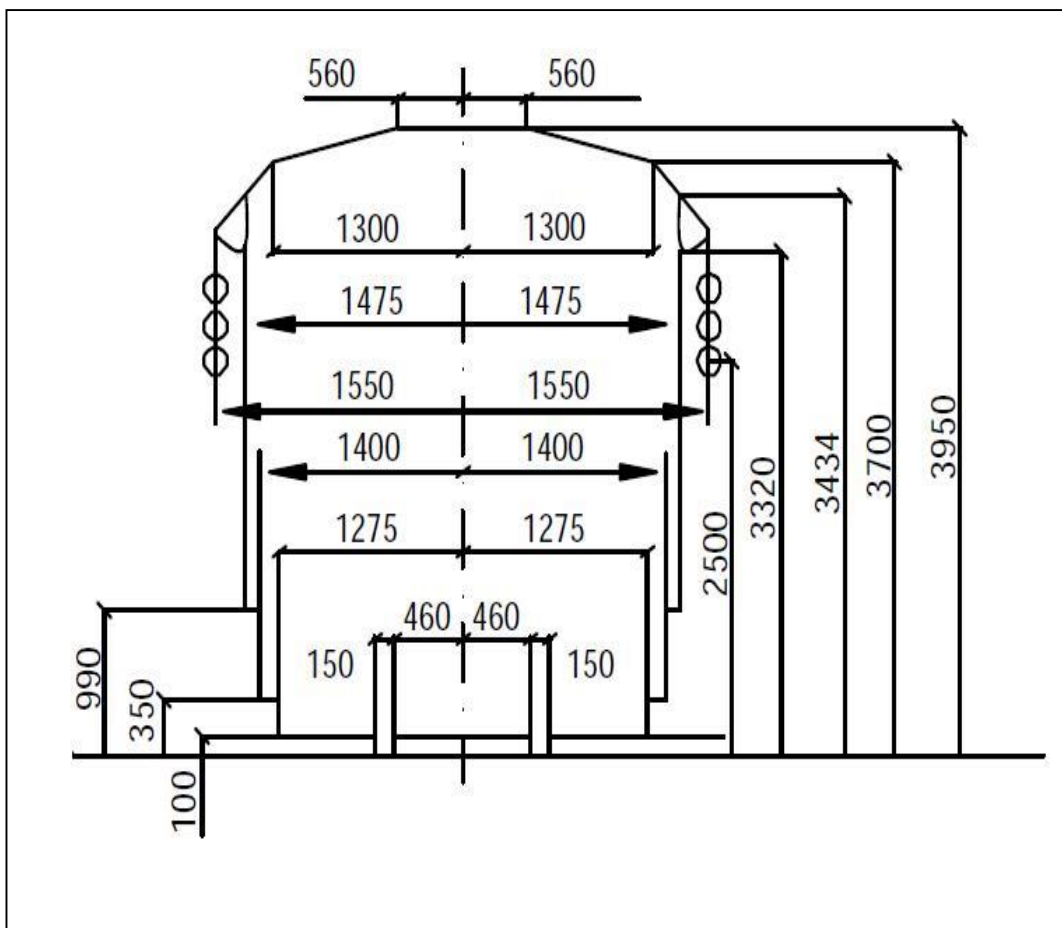

Рисунок 5б

Габарит погрузки на железных дорогах колеи 1435 мм: КЖД
(Нижняя негабаритность второй степени)

Рисунок 6

Габарит погрузки на железных дорогах колеи 1435 мм: 3Ч

Рисунок 7

Габарит погрузки на железных дорогах колеи 1435 мм: ВЖД (через госграницу Донг-Данг)