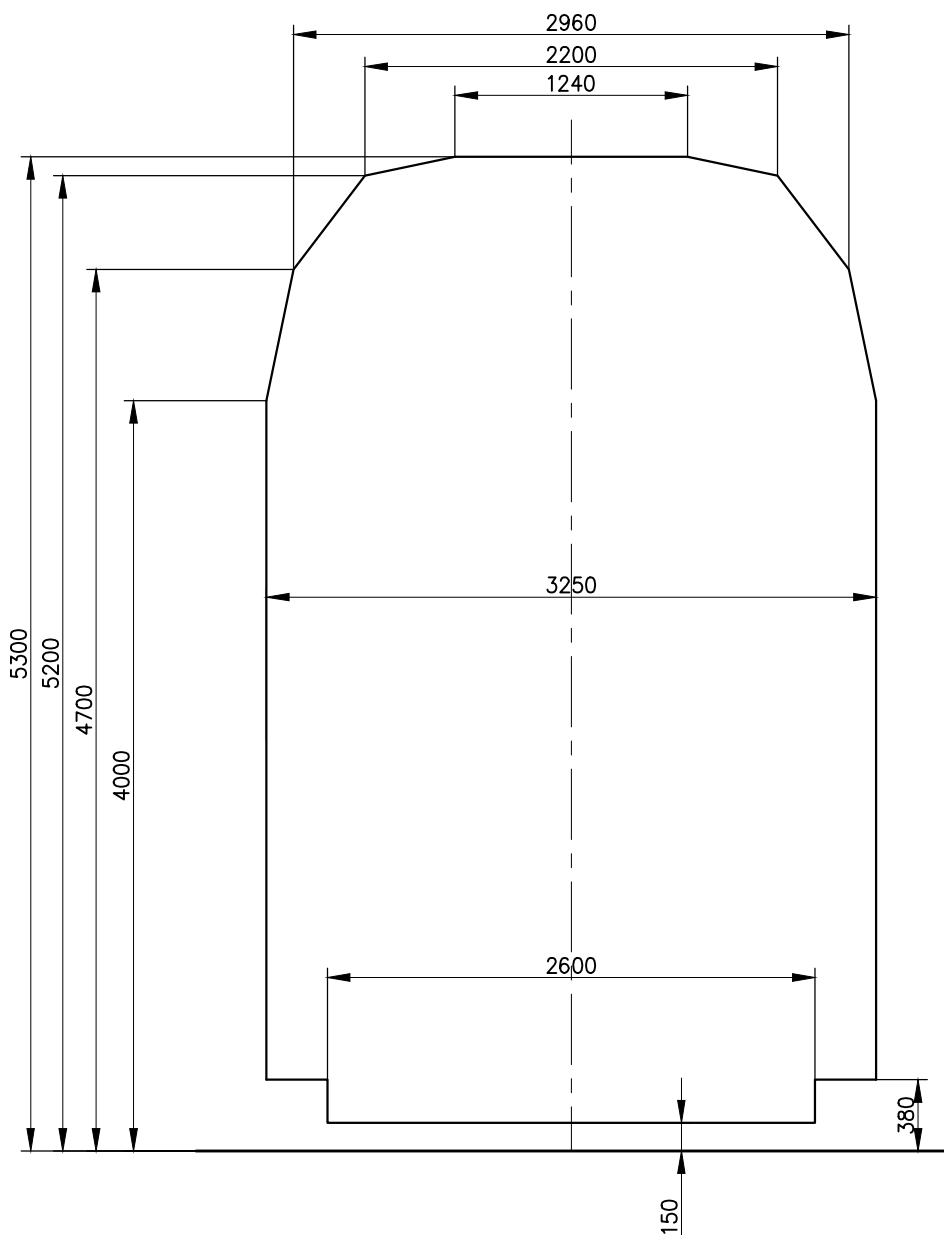

Рисунок 2

Льготный габарит погрузки на железных дорогах колеи 1520 мм:
 АЗ; БЧ; ГР; КЗХ; КРГ; ЛДЗ; ЛГ; ЧФМ; ТДЖ; ТРК; УТИ; УЗ; ЭВР; РЖД, за
 исключением участков Дальневосточной ж.д.: Хабаровск-1 – Амур и Кимкан – Богучан