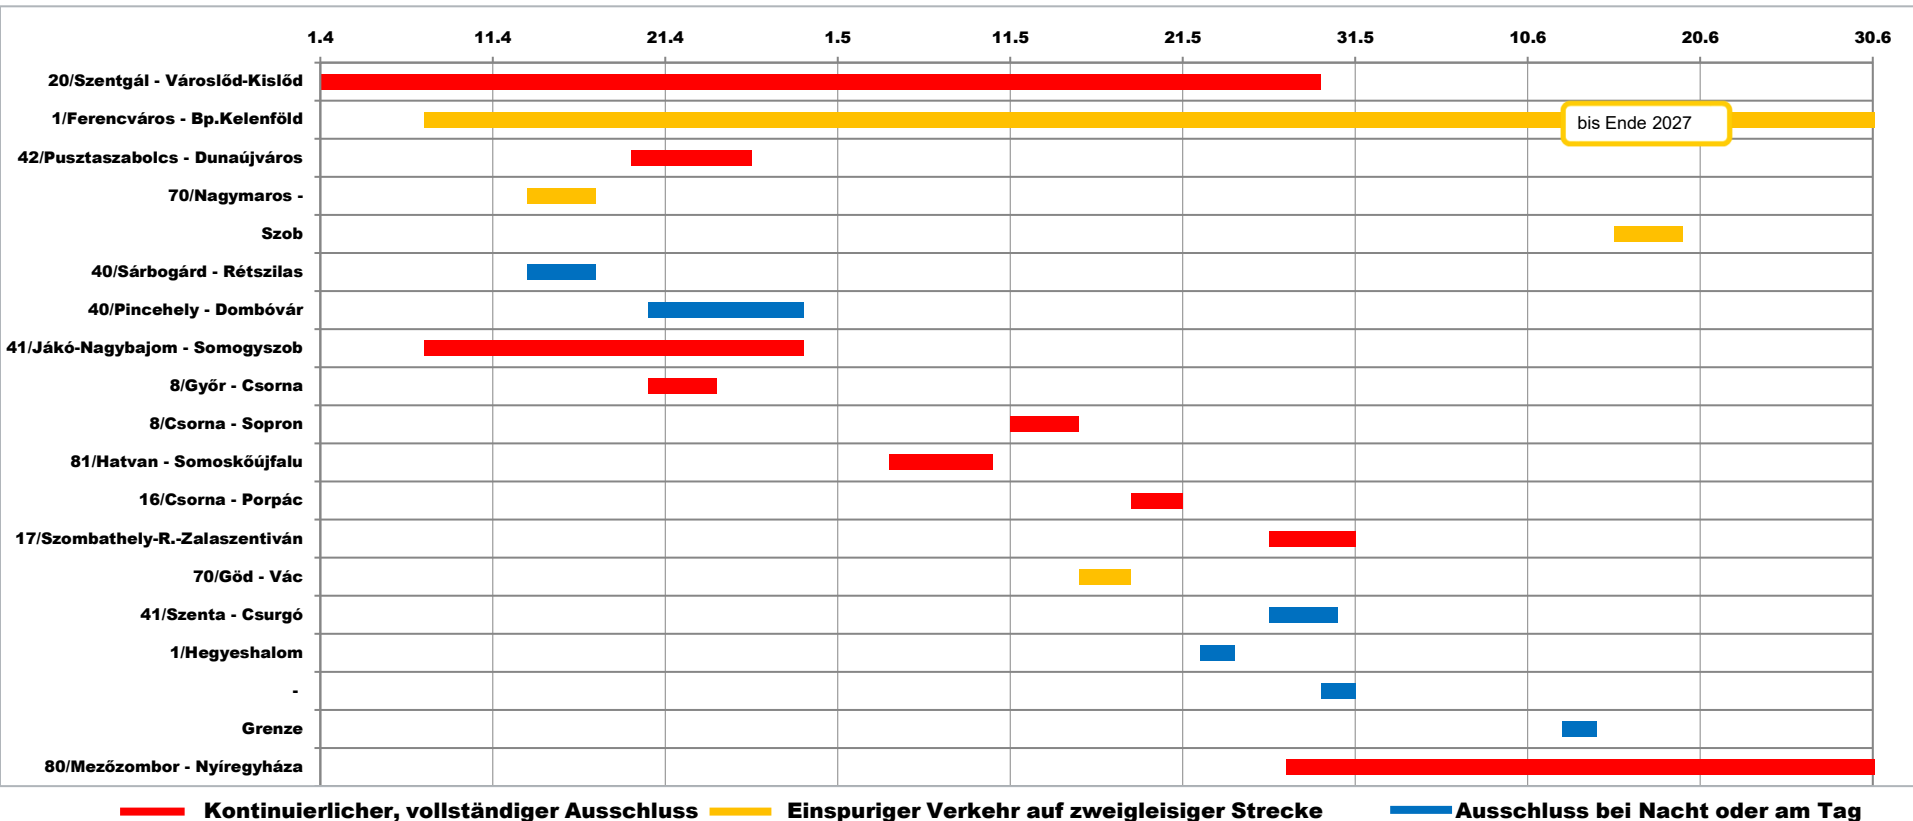

# Gleissperren in Ungarn: April - Juni 2026

# April – Juni 2026. monatlicher Streckensperrungszeitplan

# Einzelheiten zu erheblichen Kapazitätsbeschränkungen

## April – Juni 2026