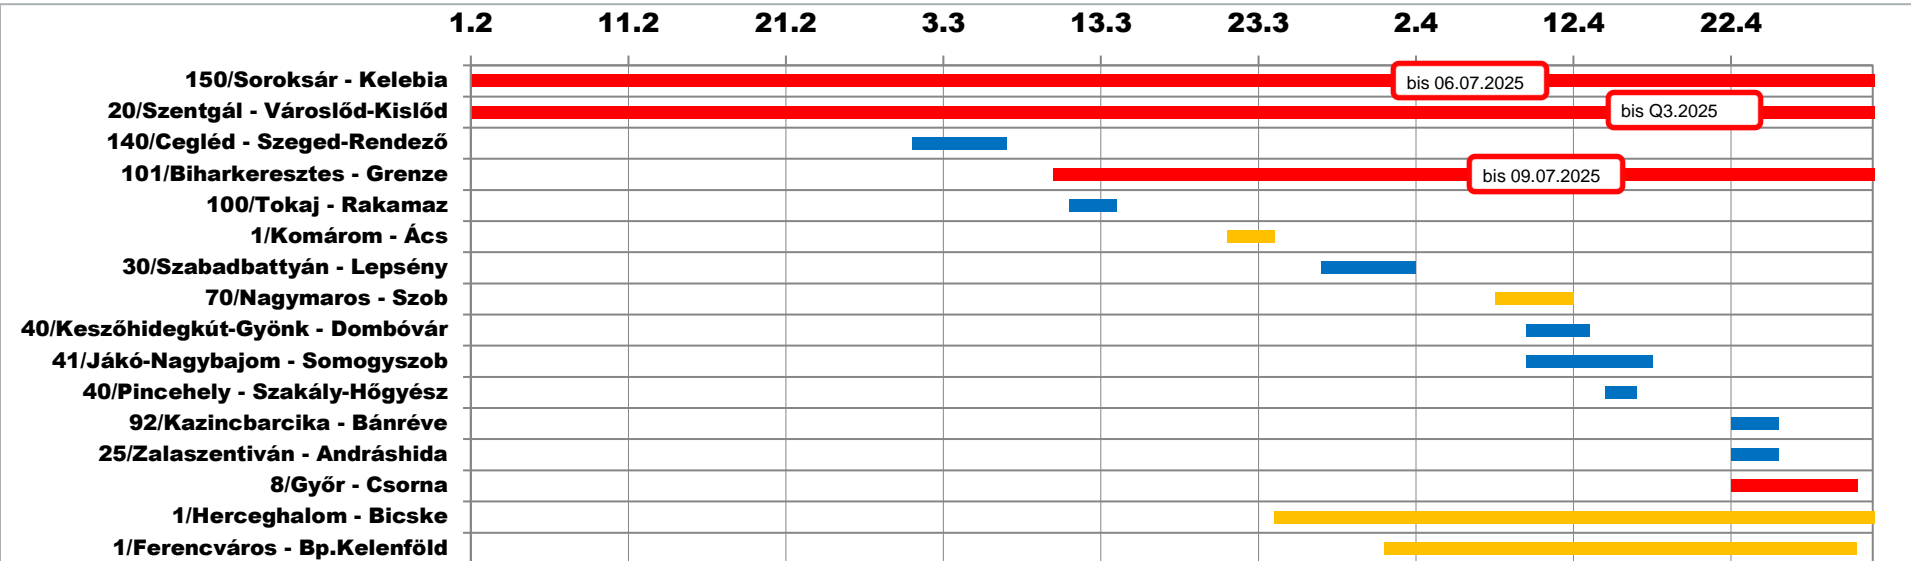

Gleissperrungen in Ungarn: Februar - April 2025

TODAY. TOMORROW. TOGETHER.

**WE
ARE
RAILCORE**

Februar - April 2025 monatlicher Streckensperrungszeitplan

■ Kontinuierlicher, vollständiger Ausschluss
 ■ Einspuriger Verkehr auf zweigleisiger Strecke
 ■ Ausschluss bei Nacht oder am Tag

Einzelheiten zu erheblichen Kapazitätsbeschränkungen Februar - April 2025