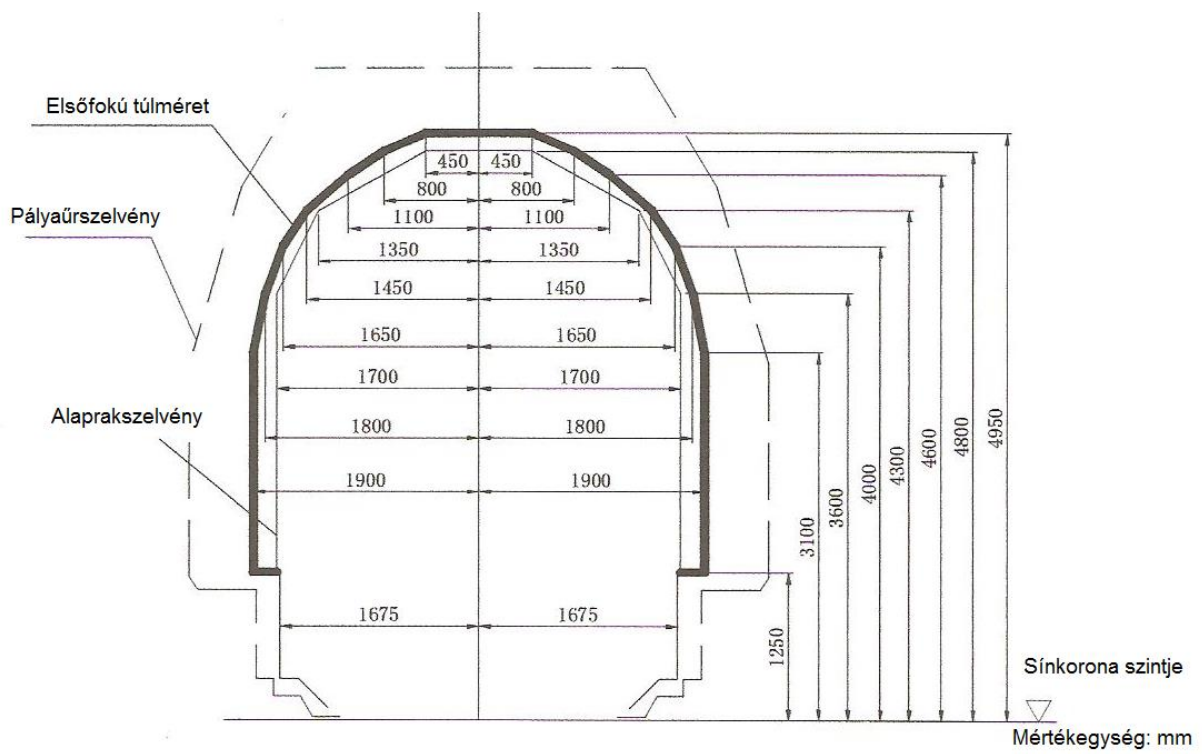

5. ábra

Az 1435 mm-es nyomtávolságú vasutak rakszelvénye KZD (elsőfokú túlméret)