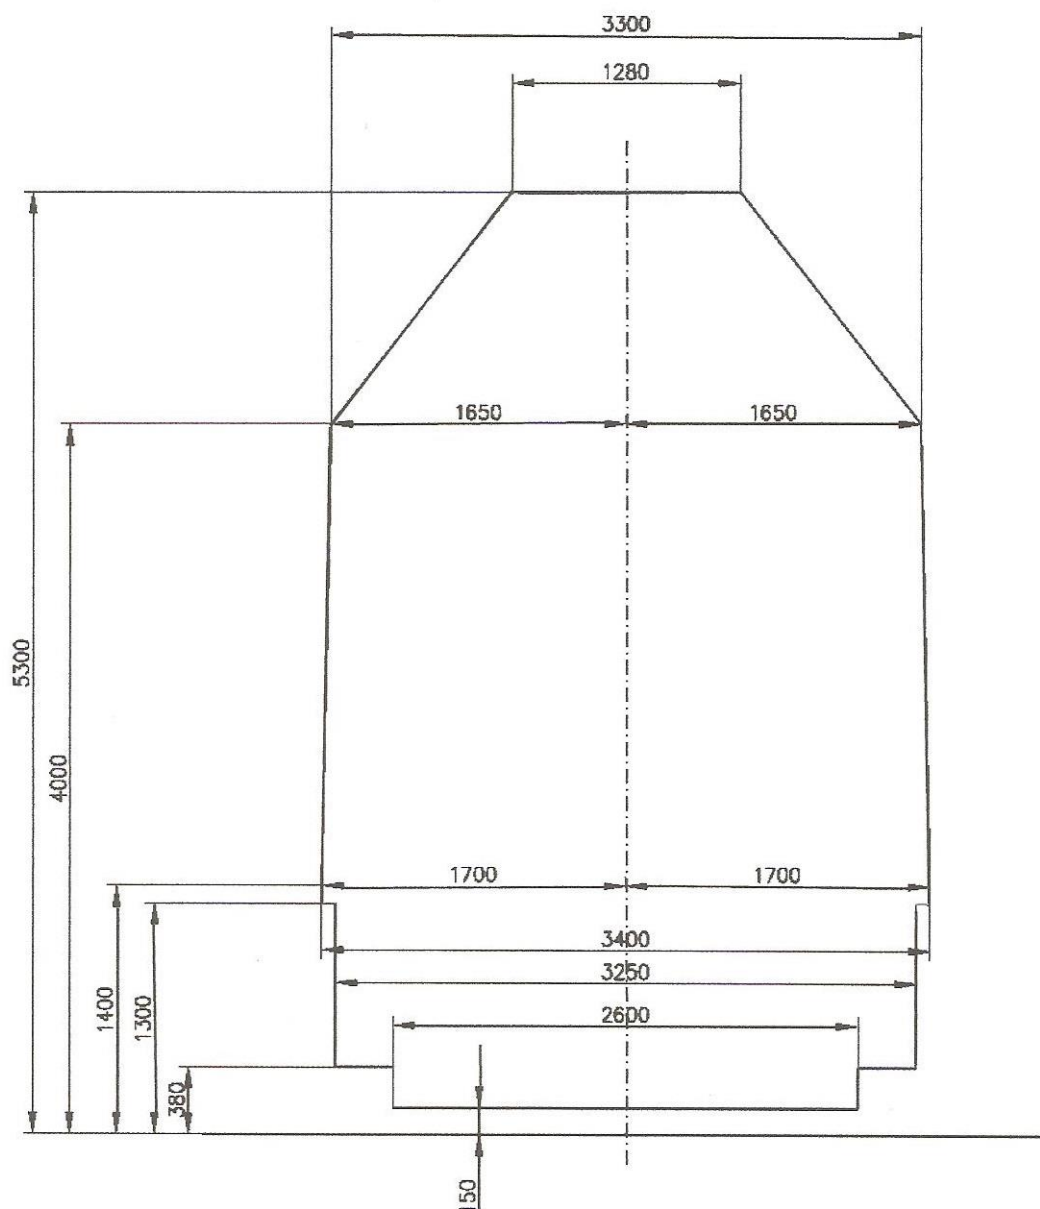

2. ábra

Az 1520 mm-es nyomtávolságú vasutak bővített rakszelvénye: AZ; BC; GR; KZH; KRG; LDZ; LG; CFM; TDZ; TRK; UTI; UZ; EVR; RZD, kivéve a Távols-Keleti Vasút Habarovsk-1 - Amur és Kimkan – Boguchan vasútvonalait