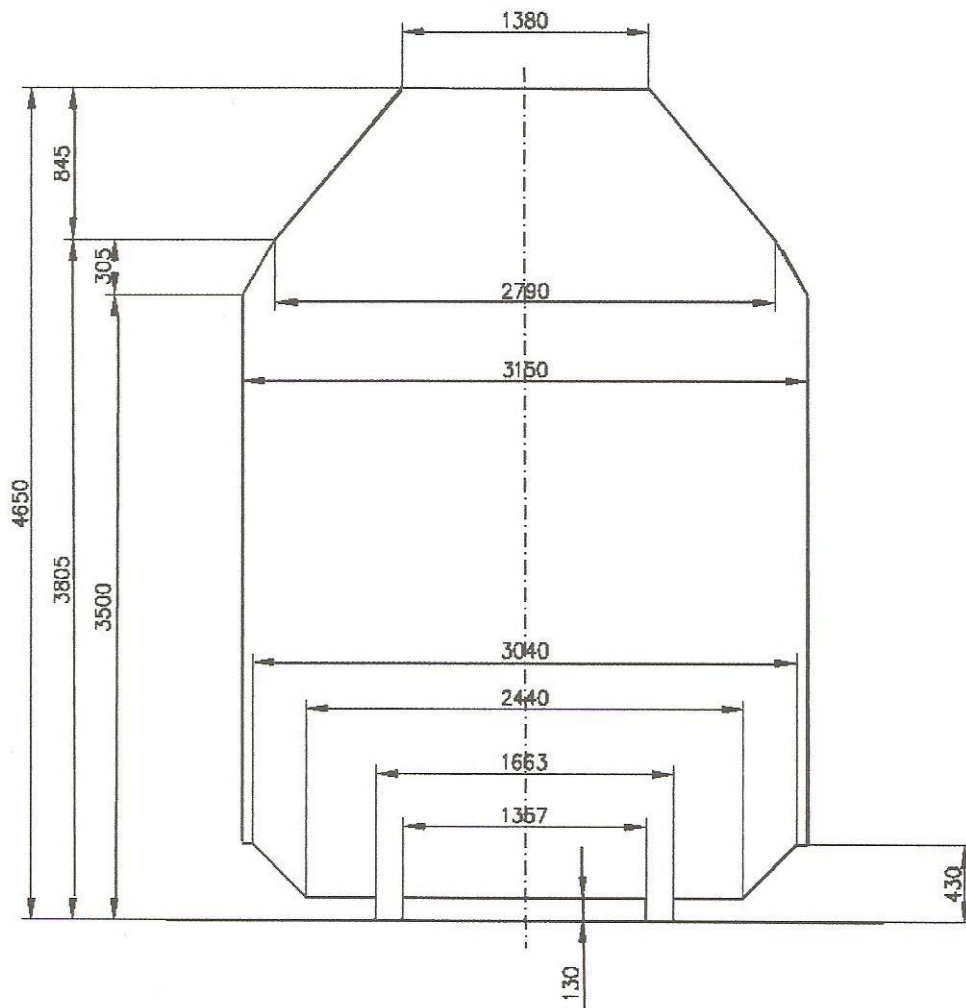

4. ábra

Az 1435 mm-es nyomtávolságú vasutak rakszelvénye: BDZ, ZSR, MÁV, PKP