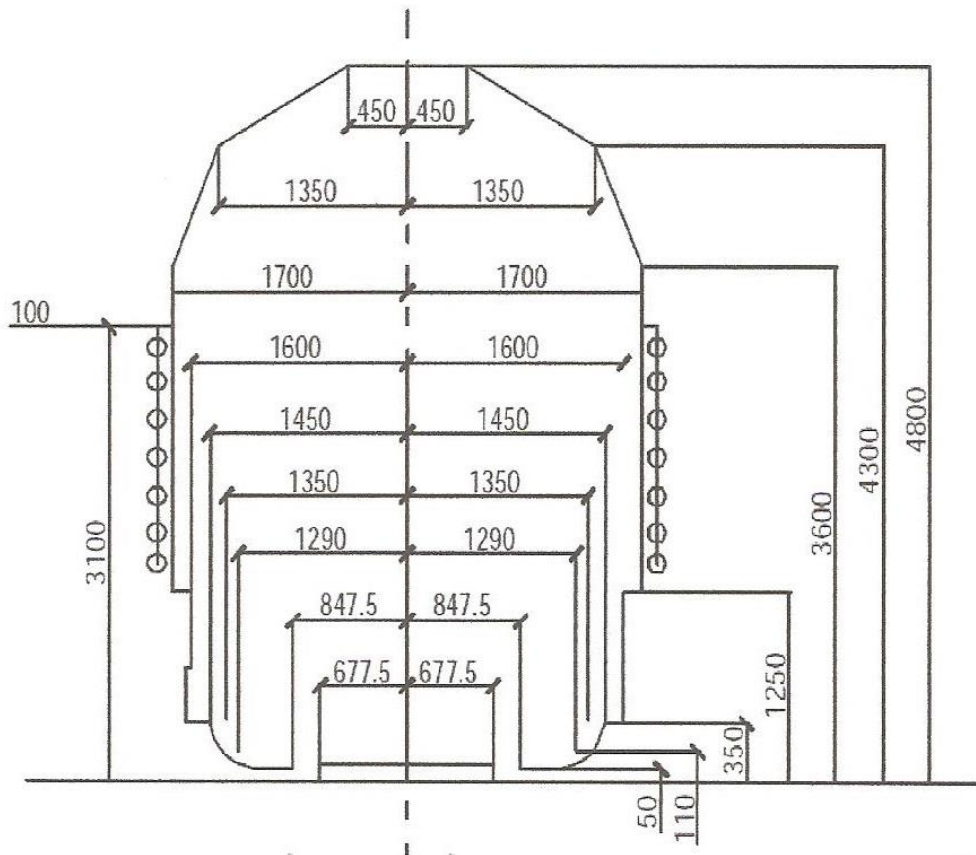

6. ábra
Az 1435 mm-es nyomtávolságú vasutak raxszelvénye: ZC