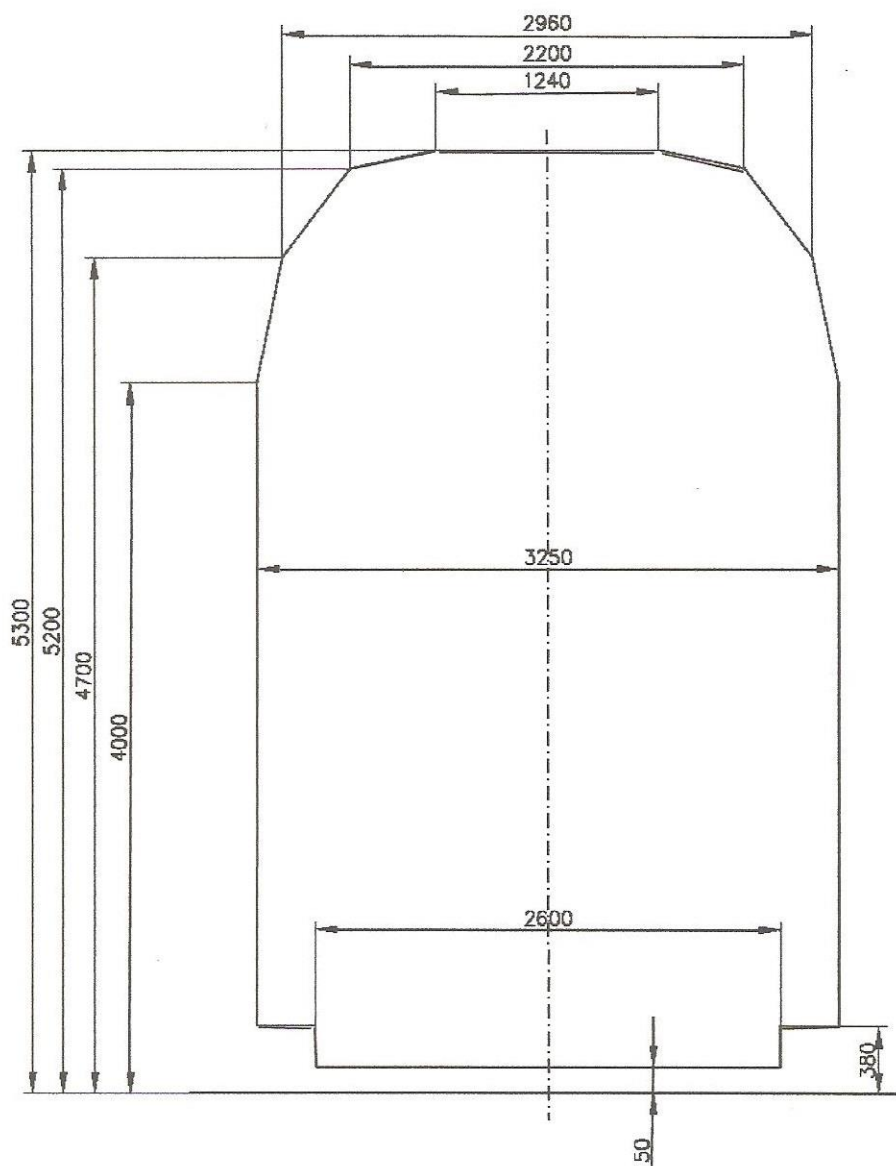

3. ábra

Az 1520 mm-es nyomtávolságú vasutak körzeti raxszelvénye: BC; KZH; KRG; LDZ; LG; TDZ; TRK; UTI; CFM; EVR; AZ, a Goradiz – Julfa – Sharur vasútvonal kivételével; RZD, az Észak-Kaukázusi Vasút Belorechenskaja –Tuapse – Veseloe, Krymskaia – Novorossijsk, az Északi Vasút Chum – Labytnangi, a Krasznojarszki Vasút Tigej – Achinsk vasútvonalainak kivételével; UZ, a Lvovi Vasút Horostkov – Kopychincí és Tluste – Torske, a Dnyeper-melléki Vasút Dnepropetrovsk - Yuzhnyj - Vstrechnyj vasútvonalainak kivételével