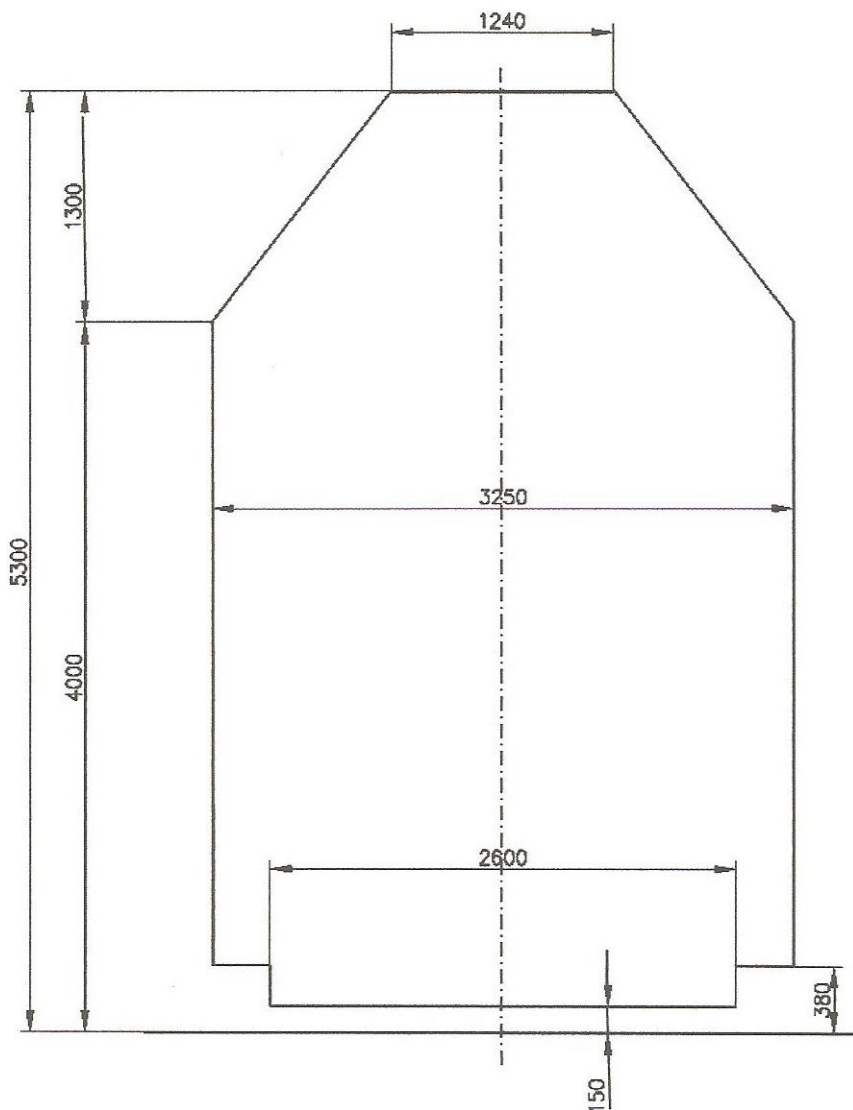

1. ábra

Az 1520 mm nyomtávolságú vasutak alapprakszelvénye: AZ, BC, GR, KZH, KRG, LDZ, LG, CFM, UBZD, RZD, TDZ, TPK, UTI, UZ, EVR, valamint ZSR (Matevce határ – Haniska nad Kosice), PKP (Hrubesów határ – Slawków LHS)