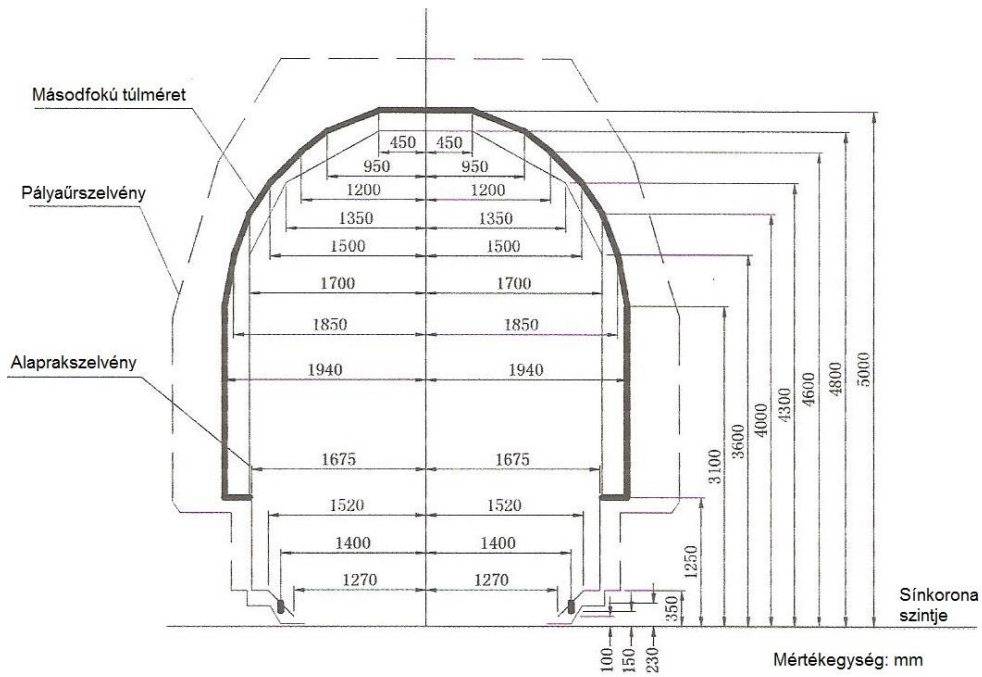

5.a ábra
Az 1435 mm-es nyomtávolságú vasutak raxszelvénye:
KZD (másodfokú túlméret)