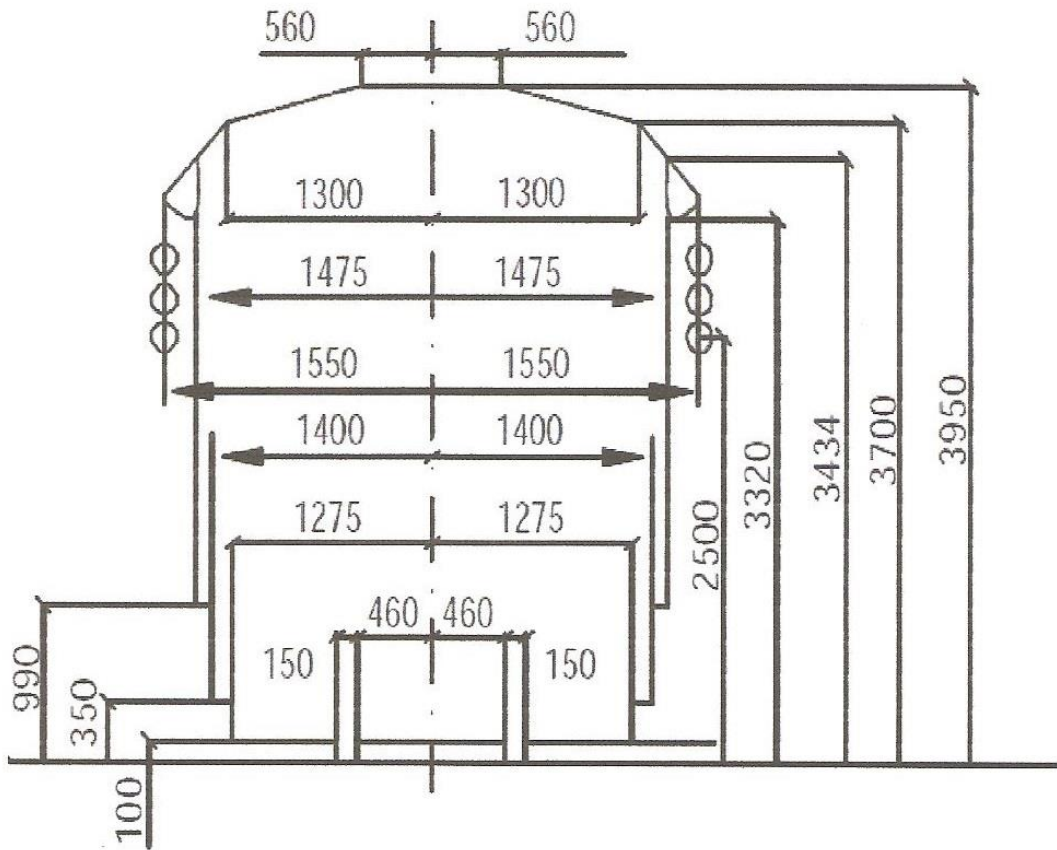

7. ábra
Az 1435 mm-es nyomtávolságú vasutak rakszelvénye:
VZD (Dong-Dang államhatáron keresztül)

8. ábra
Az 1000 mm-es nyomtávolságú vasutak rakszelvénye: VZD