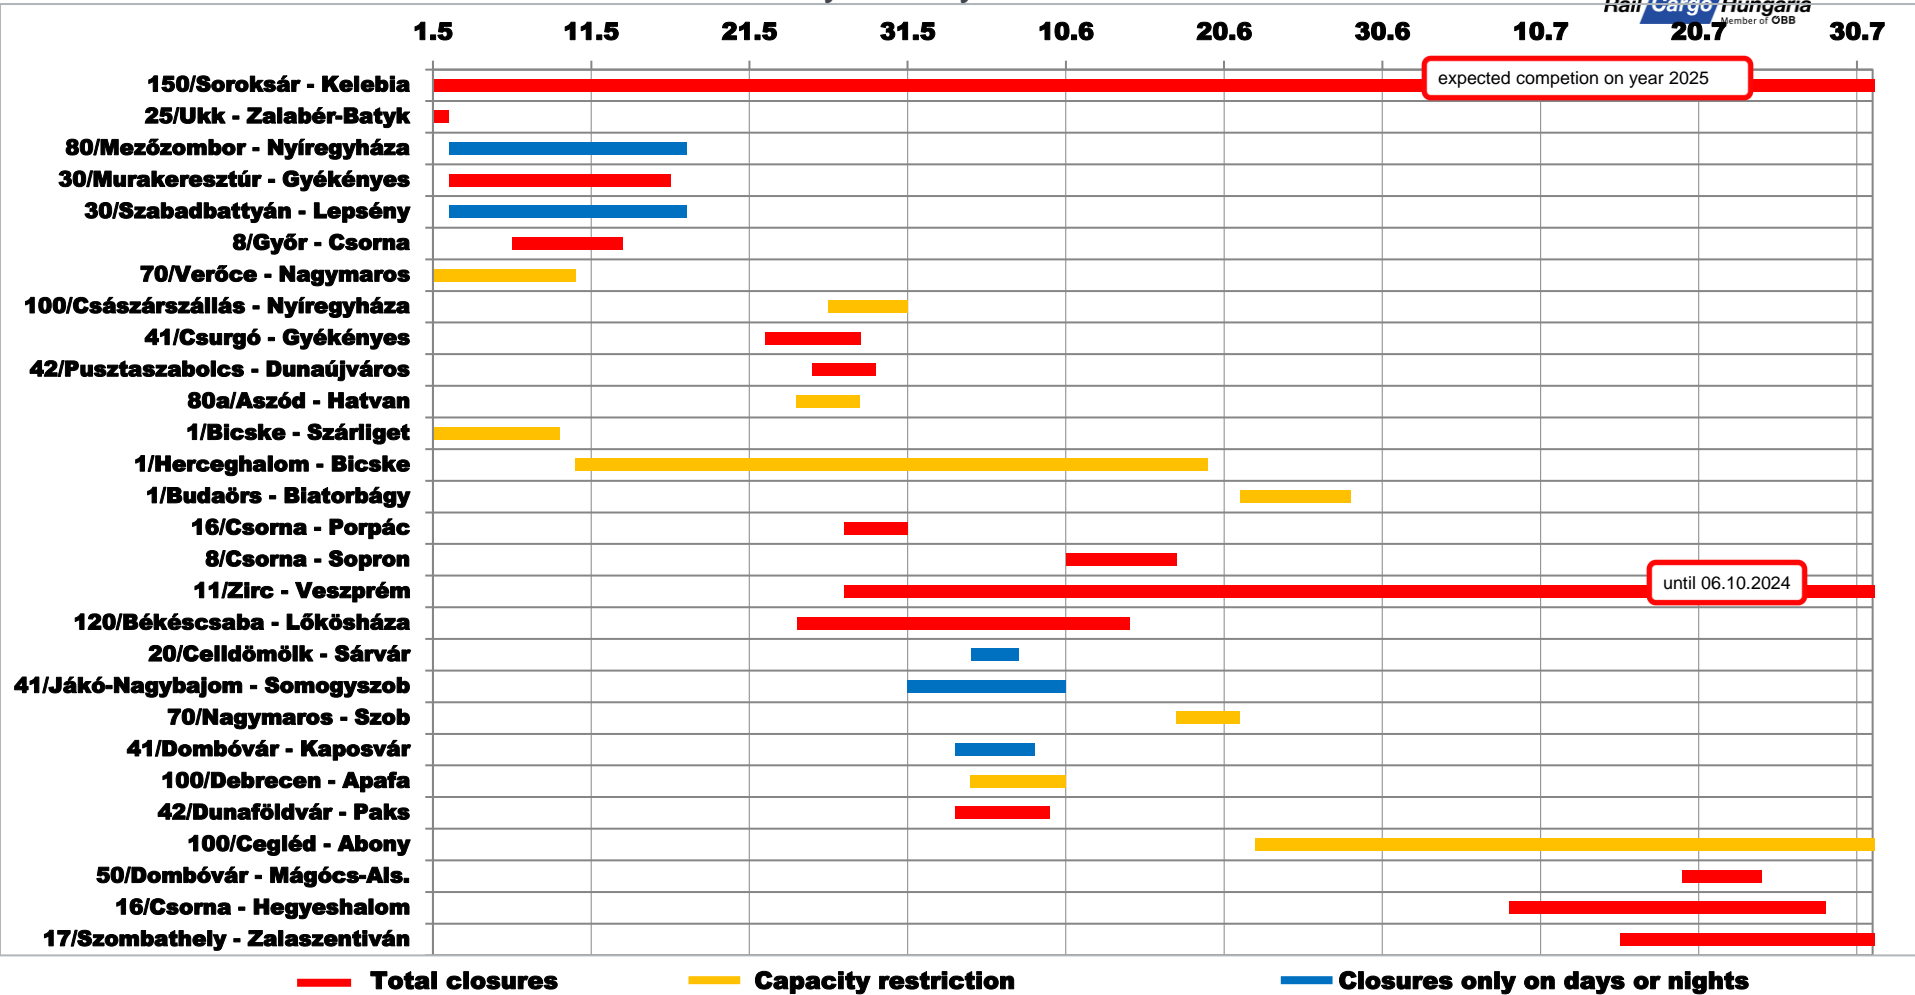

**Track closures in  
Hungary  
from May to July 2024**

# Timeline of the Track closures from May to July 2024

# Important capacity restriction in Western Hungary (from May to July 2024)

- Kiskönyv nyomtató vonal
- Mellékvonal
- Törzshálózati vonal
- Transz-európai fővonal
- Kővágányt. vonal
- Villamosított vonal
- MÁV vonal
- GYSEV vonal
- BHÉV vonal
- Egyéb vonal
- Felhagyott vonal

# Important capacity restriction in Eastern Hungary (from May to July 2024)