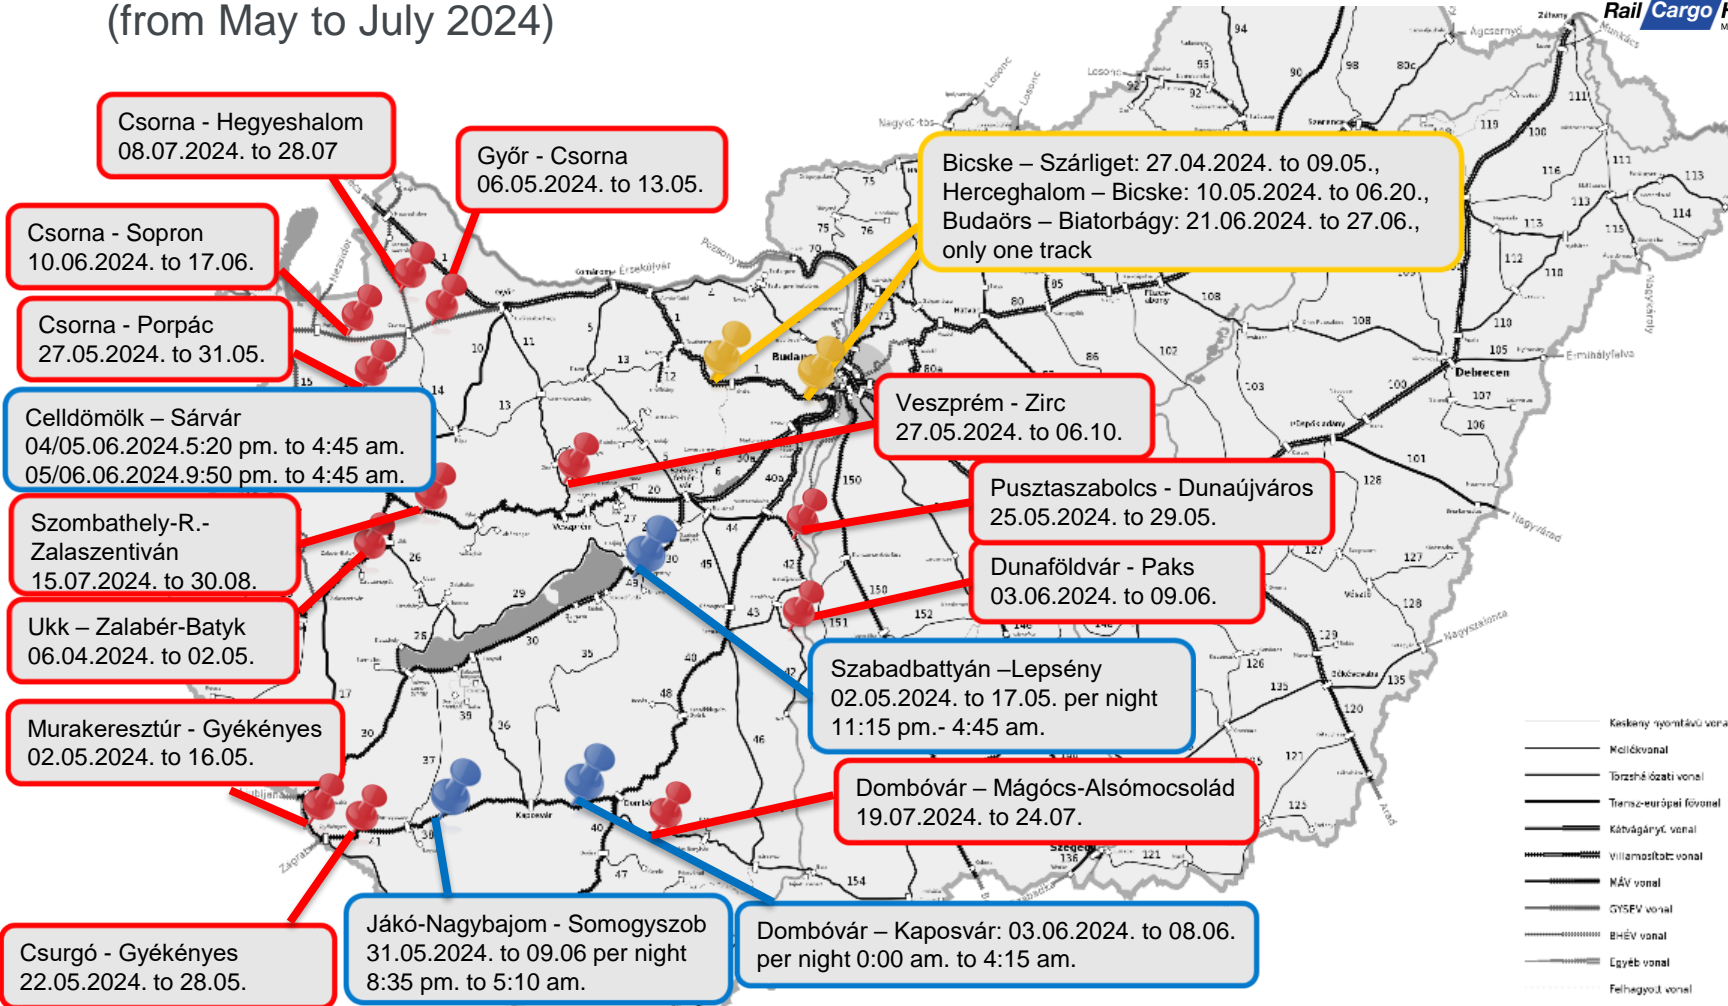

**Track closures in  
Hungary  
from May to July 2024**

# Timeline of the Track closures from May to July 2024

# Important capacity restriction in Western Hungary (from May to July 2024)

- Kiskönyv nyomtató vonal
- Mellékvonal
- Törzshálózati vonal
- Transz-európai fővonal
- Kővágányt. vonal
- Villamosított vonal
- MÁV vonal
- GYSEV vonal
- BHÉV vonal
- Egyéb vonal
- Felhagyott vonal

# Important capacity restriction in Eastern Hungary (from May to July 2024)